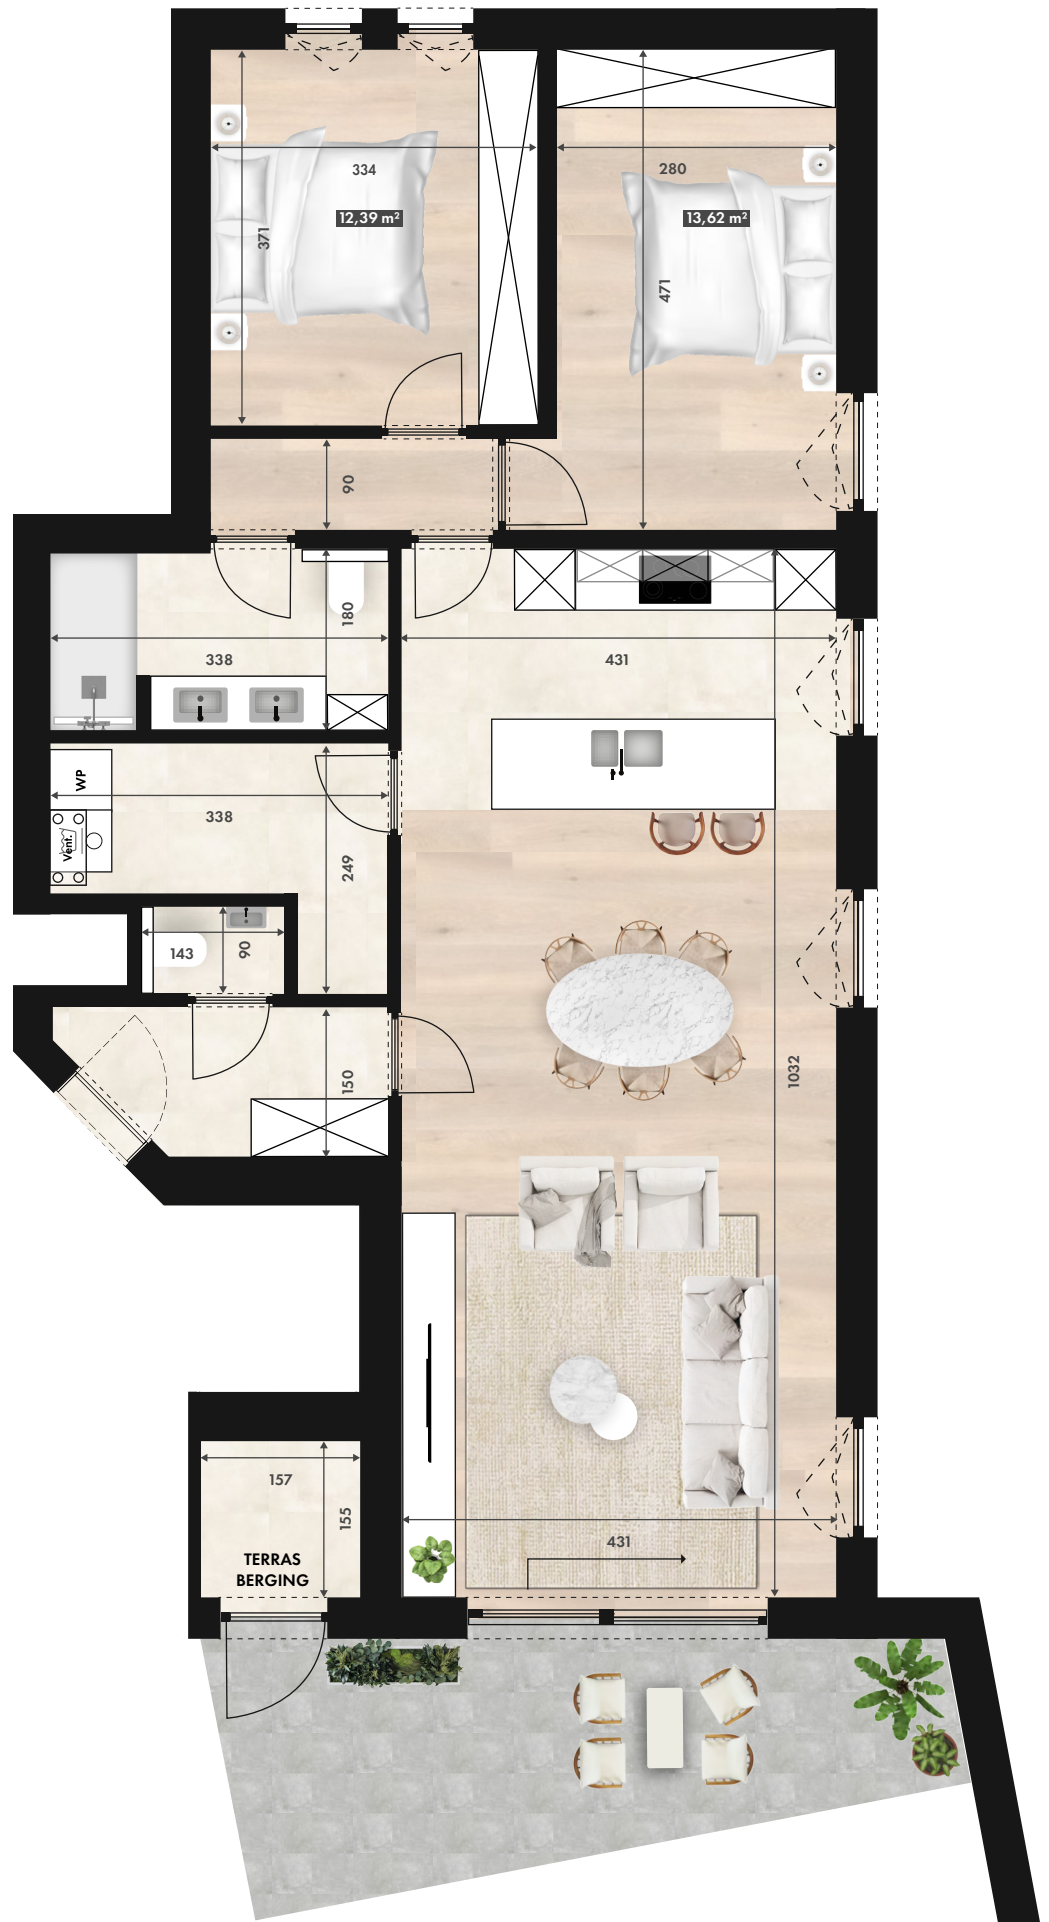

## Appartement 2.01

Oppervlakte 114 m<sup>2</sup>  
Terras 15 m<sup>2</sup>  
Tuin 44 m<sup>2</sup>

Deze plannen kunnen afwijken van de uiteindelijke uitvoeringsplannen. De meubels zijn ter illustratie en de maten bij benadering, onder voorbehoud van de uitvoeringsplannen. Het veranderen van meubels en toestellen is mogelijk.